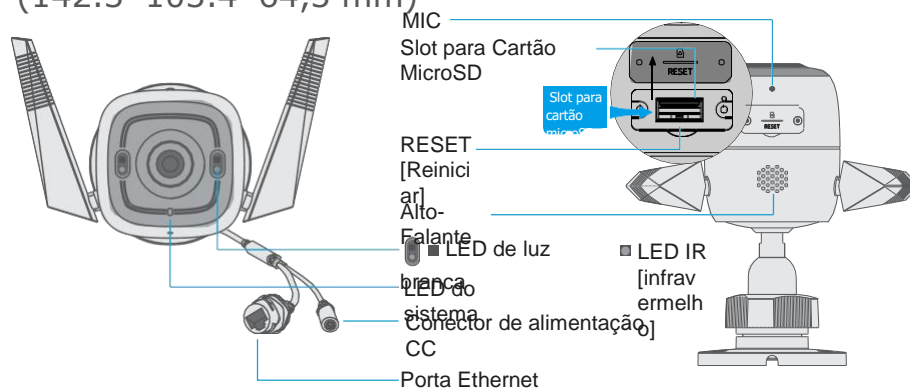

// Especificações

Hardware

- Porta: Ethernet através da porta RJ45
- Botão: Botão RESET
- LED: LED do sistema; LED IR; Luz Branca
- Entrada do Adaptador: 100-240 VAC, 50/60 Hz, 0.3 A
- Saída do Adaptador: 9,0 V, 0,6 A (alimentação CC)
- Armazenamento externo: slot para cartão microSD (Suporta 8 GB - 256 GB)
- Dimensões (WxDxH)
  [LargxCompxAlt]: 5.6*4.1*2.5 pol.
  (142.3*103.4*64,3 mm)

Outros

- Classificações à prova de intempéries: IP66
- Certificação: CE, RCM
- Conteúdo do Pacote:
  - Adaptador de alimentação
  - Tapo C320WS
  - Guia de início rápido
  - Âncoras e parafusos
  - Modelo de montagem
  - Vedação à prova d'água
  - Anexos de cabo à prova d'água
- Temperatura de operação: -20 °C ~ 45 °C (-4°F ~ 113°F)
- Umidade de Operação: 10% ~ 90% RH, sem condensação

†O cartão microSD precisa ser adquirido separadamente.

*Compatível com monitores compatíveis com Alexa e Google Assistant. A experiência do usuário depende das especificações do dispositivo conectado.

As especificações estão sujeitas a alterações sem aviso prévio. Todas as marcas e nomes de produtos são marcas comerciais ou marcas registradas de seus respectivos proprietários.

©2021 TP-Link0